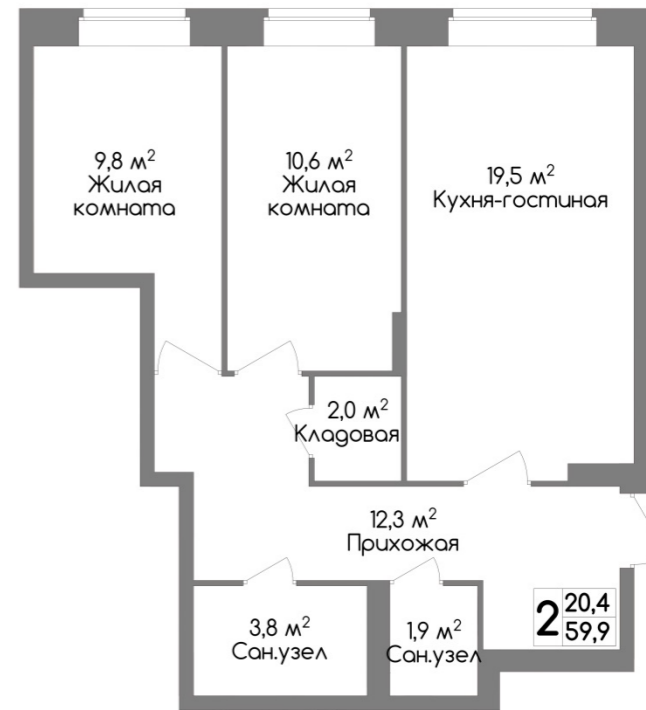

Предчистовая отделка и разводка электрики

Планировки

Классические однокомнатные квартиры
от 34,3 м² до 46,0 м²

Однокомнатная квартира 34,3 м²

Однокомнатная квартира 46,0 м²

Планировки

Двухкомнатные квартиры

от 47,7 м² до 59,9 м²

Двухкомнатная квартира 47,7 м²

Двухкомнатная квартира 50,3 м²

Двухкомнатная квартира 59,9 м²

Планировки

Трехкомнатные квартиры

от 65,9 м² до 69,5 м²

Трехкомнатная квартира 68,8 м²

Трехкомнатная квартира 65,9 м²

Трехкомнатная квартира 69,5 м²

ВНЕШТРОЙ

- 1993 -

ОФИС ПРОДАЖ
40-11-11