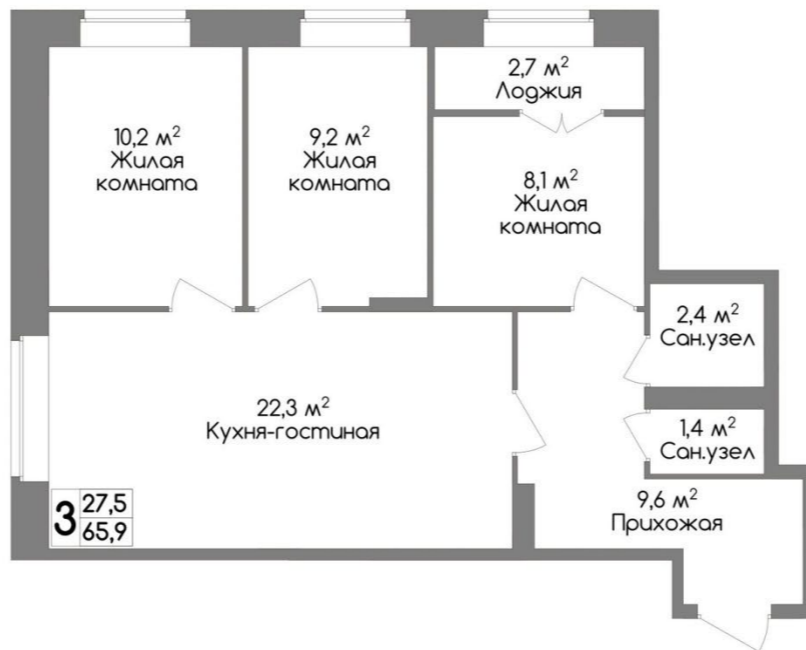

Предчистовая отделка и разводка электрики

Планировки

Классические однокомнатные квартиры
от 34,3 м² до 46,0 м²

Однокомнатная квартира 34,3 м²

Однокомнатная квартира 46,0 м²

Планировки

Двухкомнатные квартиры

от 47,7 м² до 59,9 м²

Двухкомнатная квартира 47,7 м²

Двухкомнатная квартира 50,3 м²

Двухкомнатная квартира 59,9 м²

Планировки

Трехкомнатные квартиры

от 65,9 м² до 69,5 м²

Трехкомнатная квартира 68,8 м²

Трехкомнатная квартира 65,9 м²

Трехкомнатная квартира 69,5 м²

ВНЕШТРОЙ

- 1993 -

ОФИС ПРОДАЖ
40-11-11