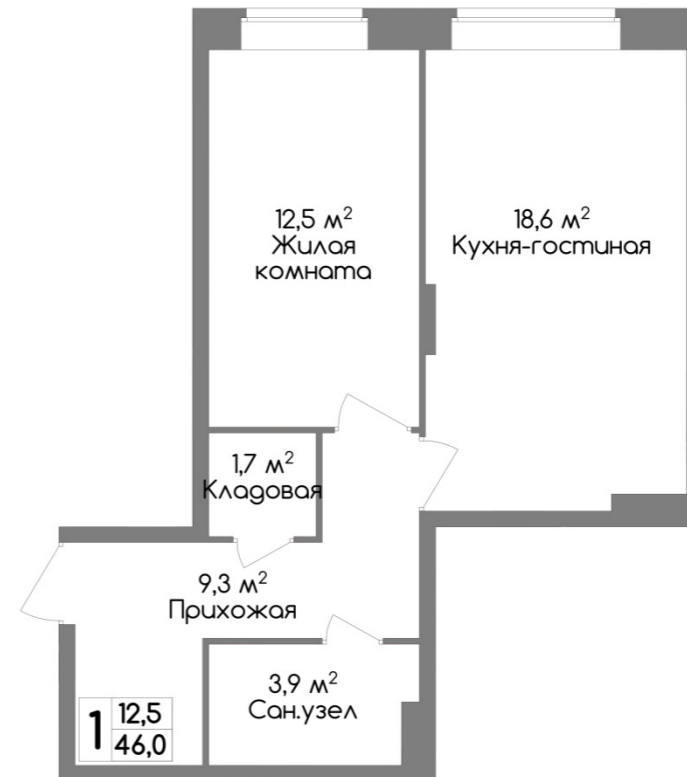

Предчистовая отделка и разводка электрики

Планировки

Классические однокомнатные квартиры
от 34,3 м² до 46,0 м²

Однокомнатная квартира 34,3 м²

Однокомнатная квартира 46,0 м²

Планировки

Двухкомнатные квартиры

от 47,7 м² до 59,9 м²

Двухкомнатная квартира 47,7 м²

Двухкомнатная квартира 50,3 м²

Двухкомнатная квартира 59,9 м²

Планировки

Трехкомнатные квартиры

от 65,9 м² до 69,5 м²

Трехкомнатная квартира 68,8 м²

Трехкомнатная квартира 65,9 м²

Трехкомнатная квартира 69,5 м²

ВНЕШТРОЙ

- 1993 -

ОФИС ПРОДАЖ
40-11-11